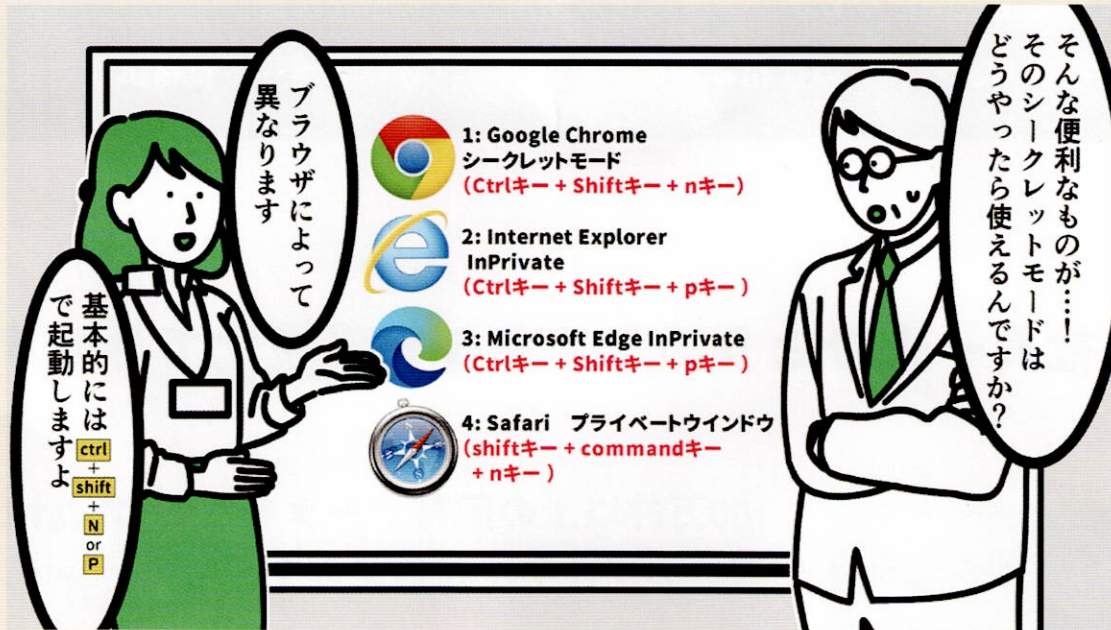

マンガ動画だから身に付く 仕事に生きるデジタル人材育成

👉 特徴 1

クイズ&チャット
形式で飽きずに学習

👉 特徴 2

受講者評価10段階中
平均 9.1 ポイント獲得

※学習内容が役に立ったと感じるか?
というアンケート結果

👉 特徴 3

1コンテンツ 5分の
マイクロラーニング

学習したことで起きた変化

社内問合せ減

自ら調べて問題解決

業務スピードUP

セキュリティ意識向上

ノーコード活用

自ら自動化

学習コース（一例）