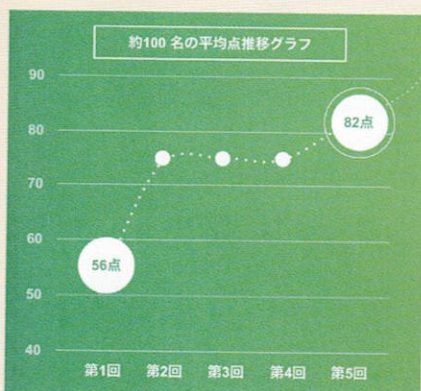

学習したことで起きた変化

社内問合せ減

自ら調べて問題解決

業務スピードUP

セキュリティ意識向上

ノーコード活用

自ら自動化

学習コース（一例）

社員一人ひとりのITスキルを可視化できます！

※こちらはMENTERのオプション商品です。

100万件以上の回答データをもとに設計した独自のITスキル診断テスト

- ・ 10段階評価で現在のレベルを数値化
- ・ カテゴリ別の正解率から得意、不得意を把握
- ・ 学習の前後に実施することで成長を可視化
- ・ 管理者向けレポートで他社平均との比較も可能

料金

初期費用

125,000円
(税込み137,500円)